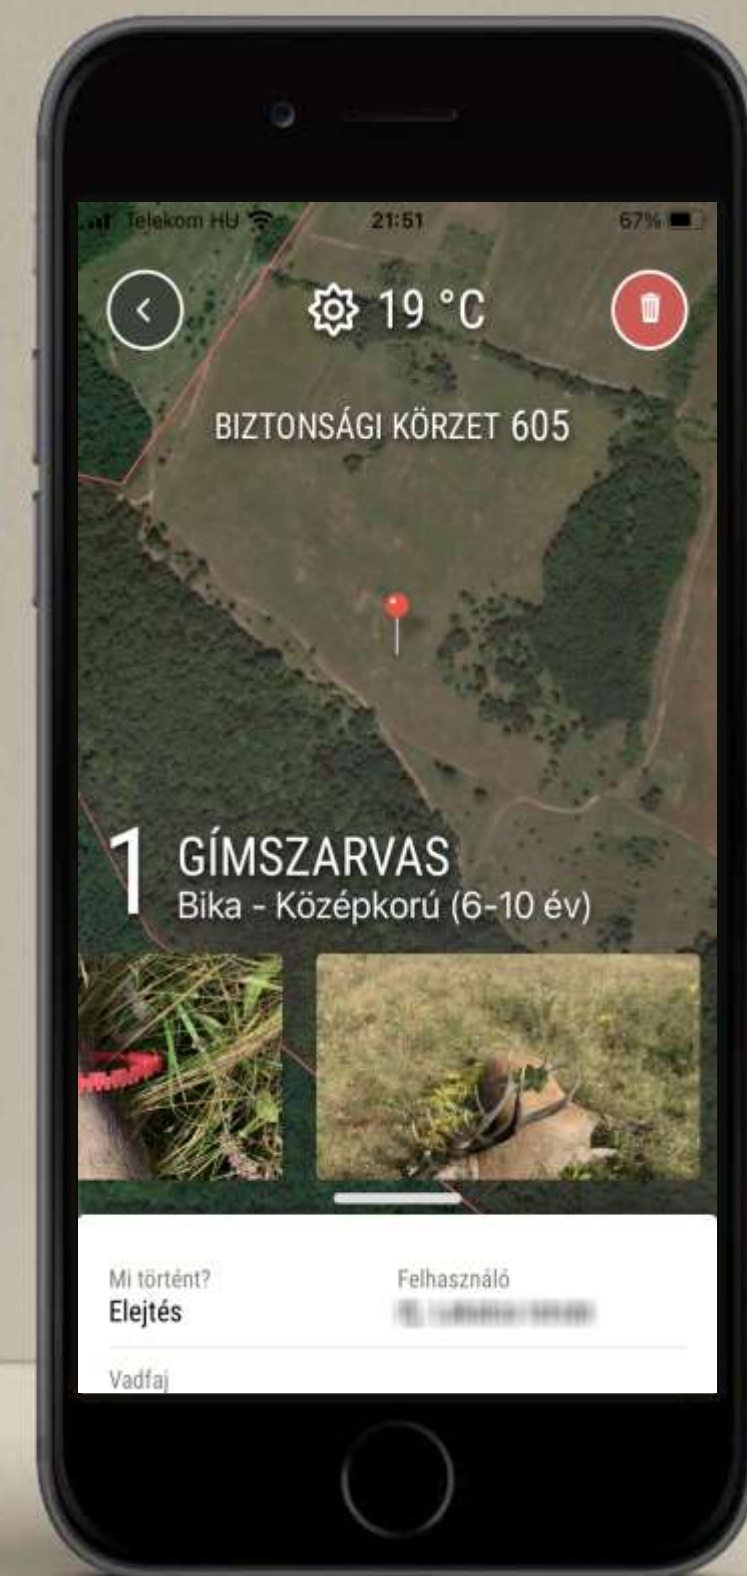

MacBook

HAMS

HUNTING AREA
MANAGEMENT SYSTEM

Beiratkozást lezárni akkor tud a vadász, ha először nyilatkozik arról, hogy a kint töltött idő alatt mi történt.

Az alábbi lehetőségek közül választhat:

- Nem történt semmi
- Elejtés
- Sebzés
- Hibázás
- Elhullott vad
- Vadütközés
- Egyéb rendkívüli esemény