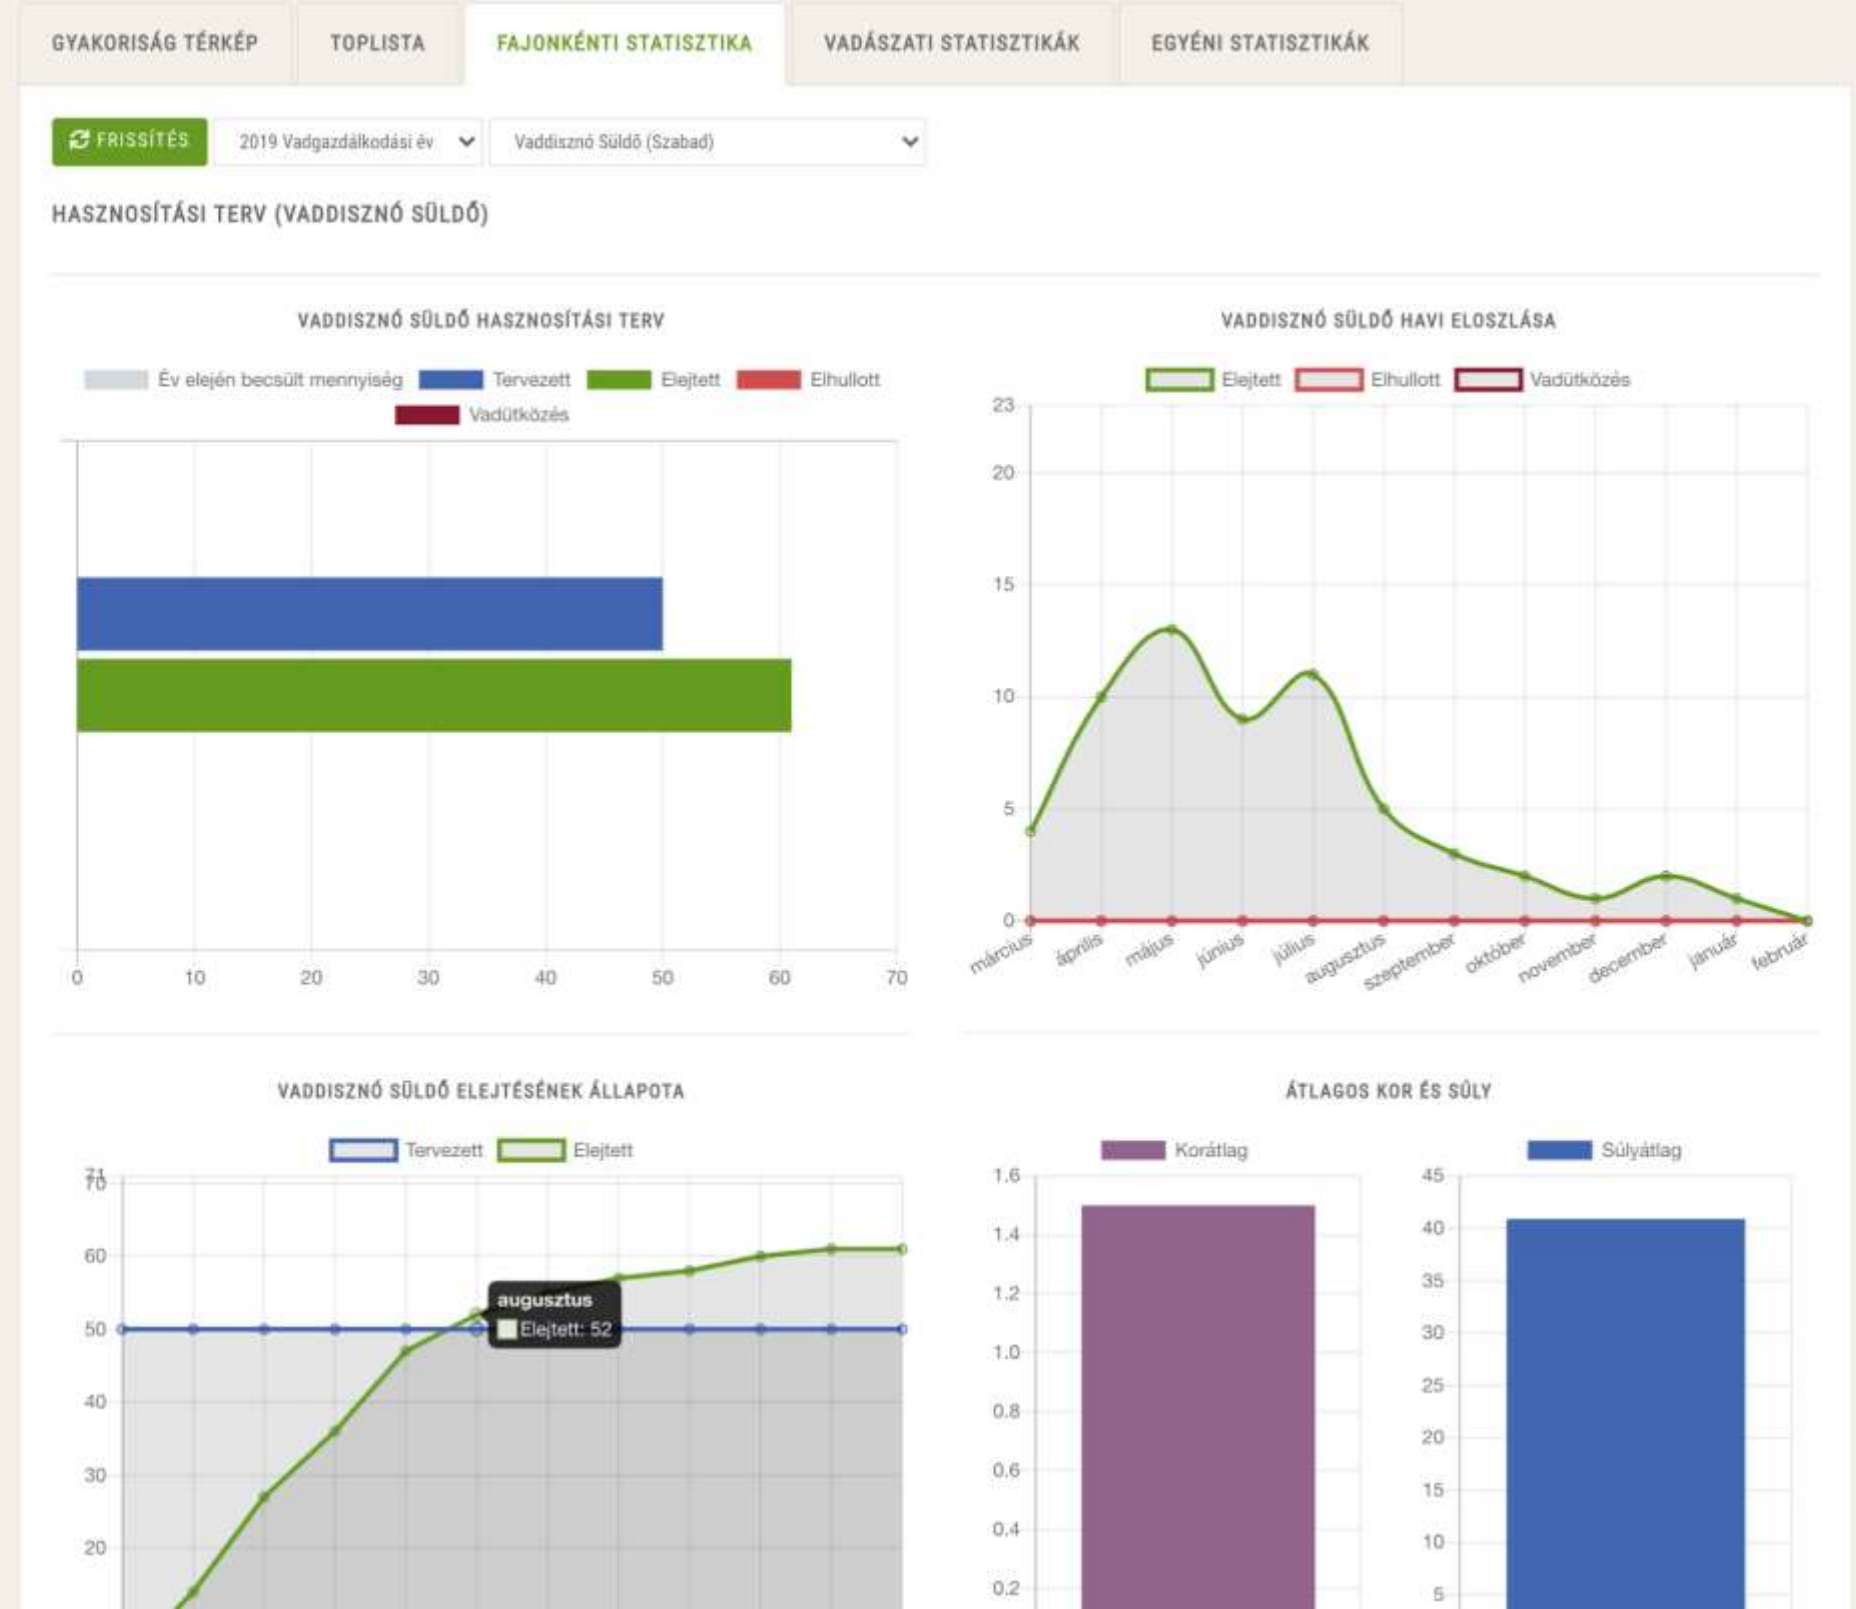

1 2 3 4 5 6 7 8 9 10 ... 24 25

MacBook

HAMS

HUNTING AREA
MANAGEMENT SYSTEM

GYAKORISÁG TÉRKÉP

Ezen a felületen egy hőtérképen lehet megtekinteni az elejtések, elhullások, vadütközések, stb. területi eloszlását.

Például meg lehet nézni, hogy 2019-ben hol volt a legtöbb vaddisznó elhullás, vagy őz gázolás.

VADFAJONKÉNTI STATISZTIKA

A statisztikák segítenek abban, hogy áttekinthetővé váljon az

- Elejtések havi eloszlása
- A terv teljesítésének alakulása havi bontásban

A tudományos és pénzügyi tervezéshez pedig a bioindikátorok adnak segítséget (súly, törzshossz, csánkosság, stb.)

MacBook

HAMS

HUNTING AREA
MANAGEMENT SYSTEM

TAGOK ÉS BÉRLŐK KEZELÉSE

A vadásztársaság adminisztrátora tudja a tagokat meghívni a társaságba. Ehhez csak a vadásztárs e-mail címét kell megadni, majd beállítani a jogosultságát.