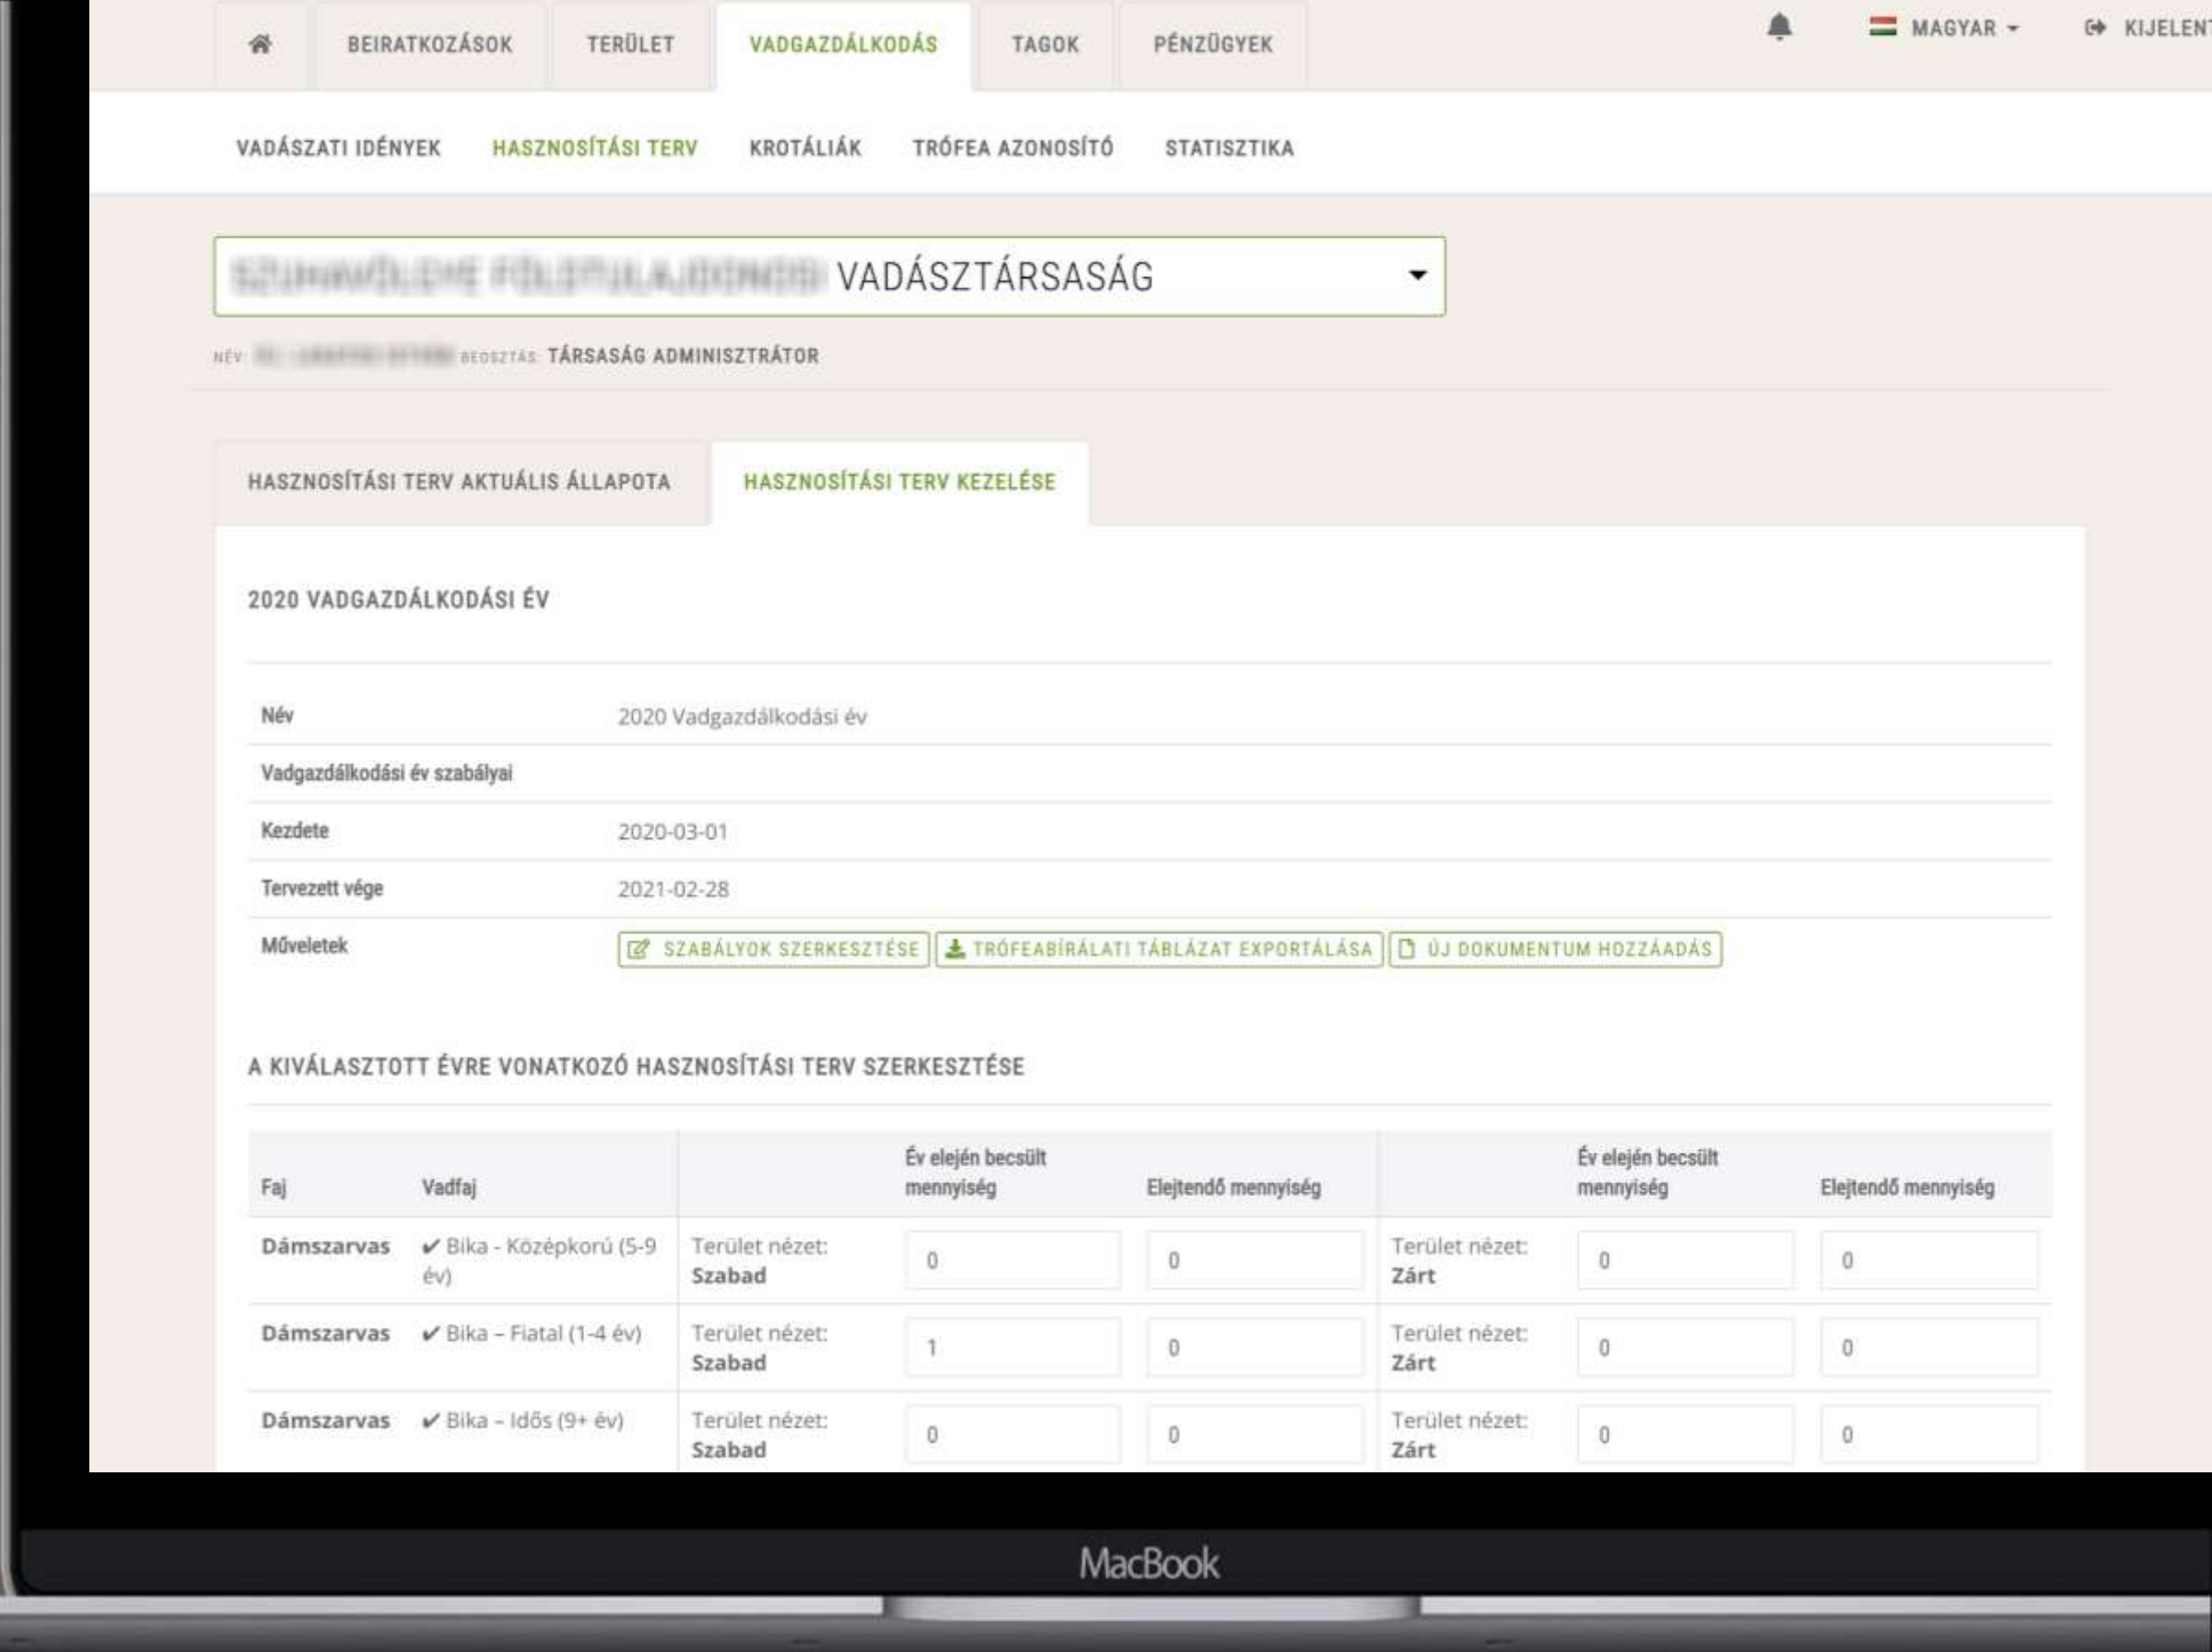

HAMS HUNTING AREA MANAGEMENT SYSTEM

VADGAZDÁLKODÁS

- Hasznosítási terv létrehozása, aktuális állapotának megjelenítése
- Év végi jelentés készítése
- Krotáliák nyilvántartása
- Vadhúsértékesítési adatok
- QR-kódos trófea-azonosítók kezelése
- További statisztikai kimutatások

Ha szükséges, az adatok év közben is módosíthatók, pontosíthatók.

AKTUÁLIS KIMUTATÁS

A tagok által készített jelentések alapján a rendszer naprakész kimutatást ad a hasznosítási tervvel kapcsolatban.

A grafikonon az alábbi adatokat lehet megtekinteni: