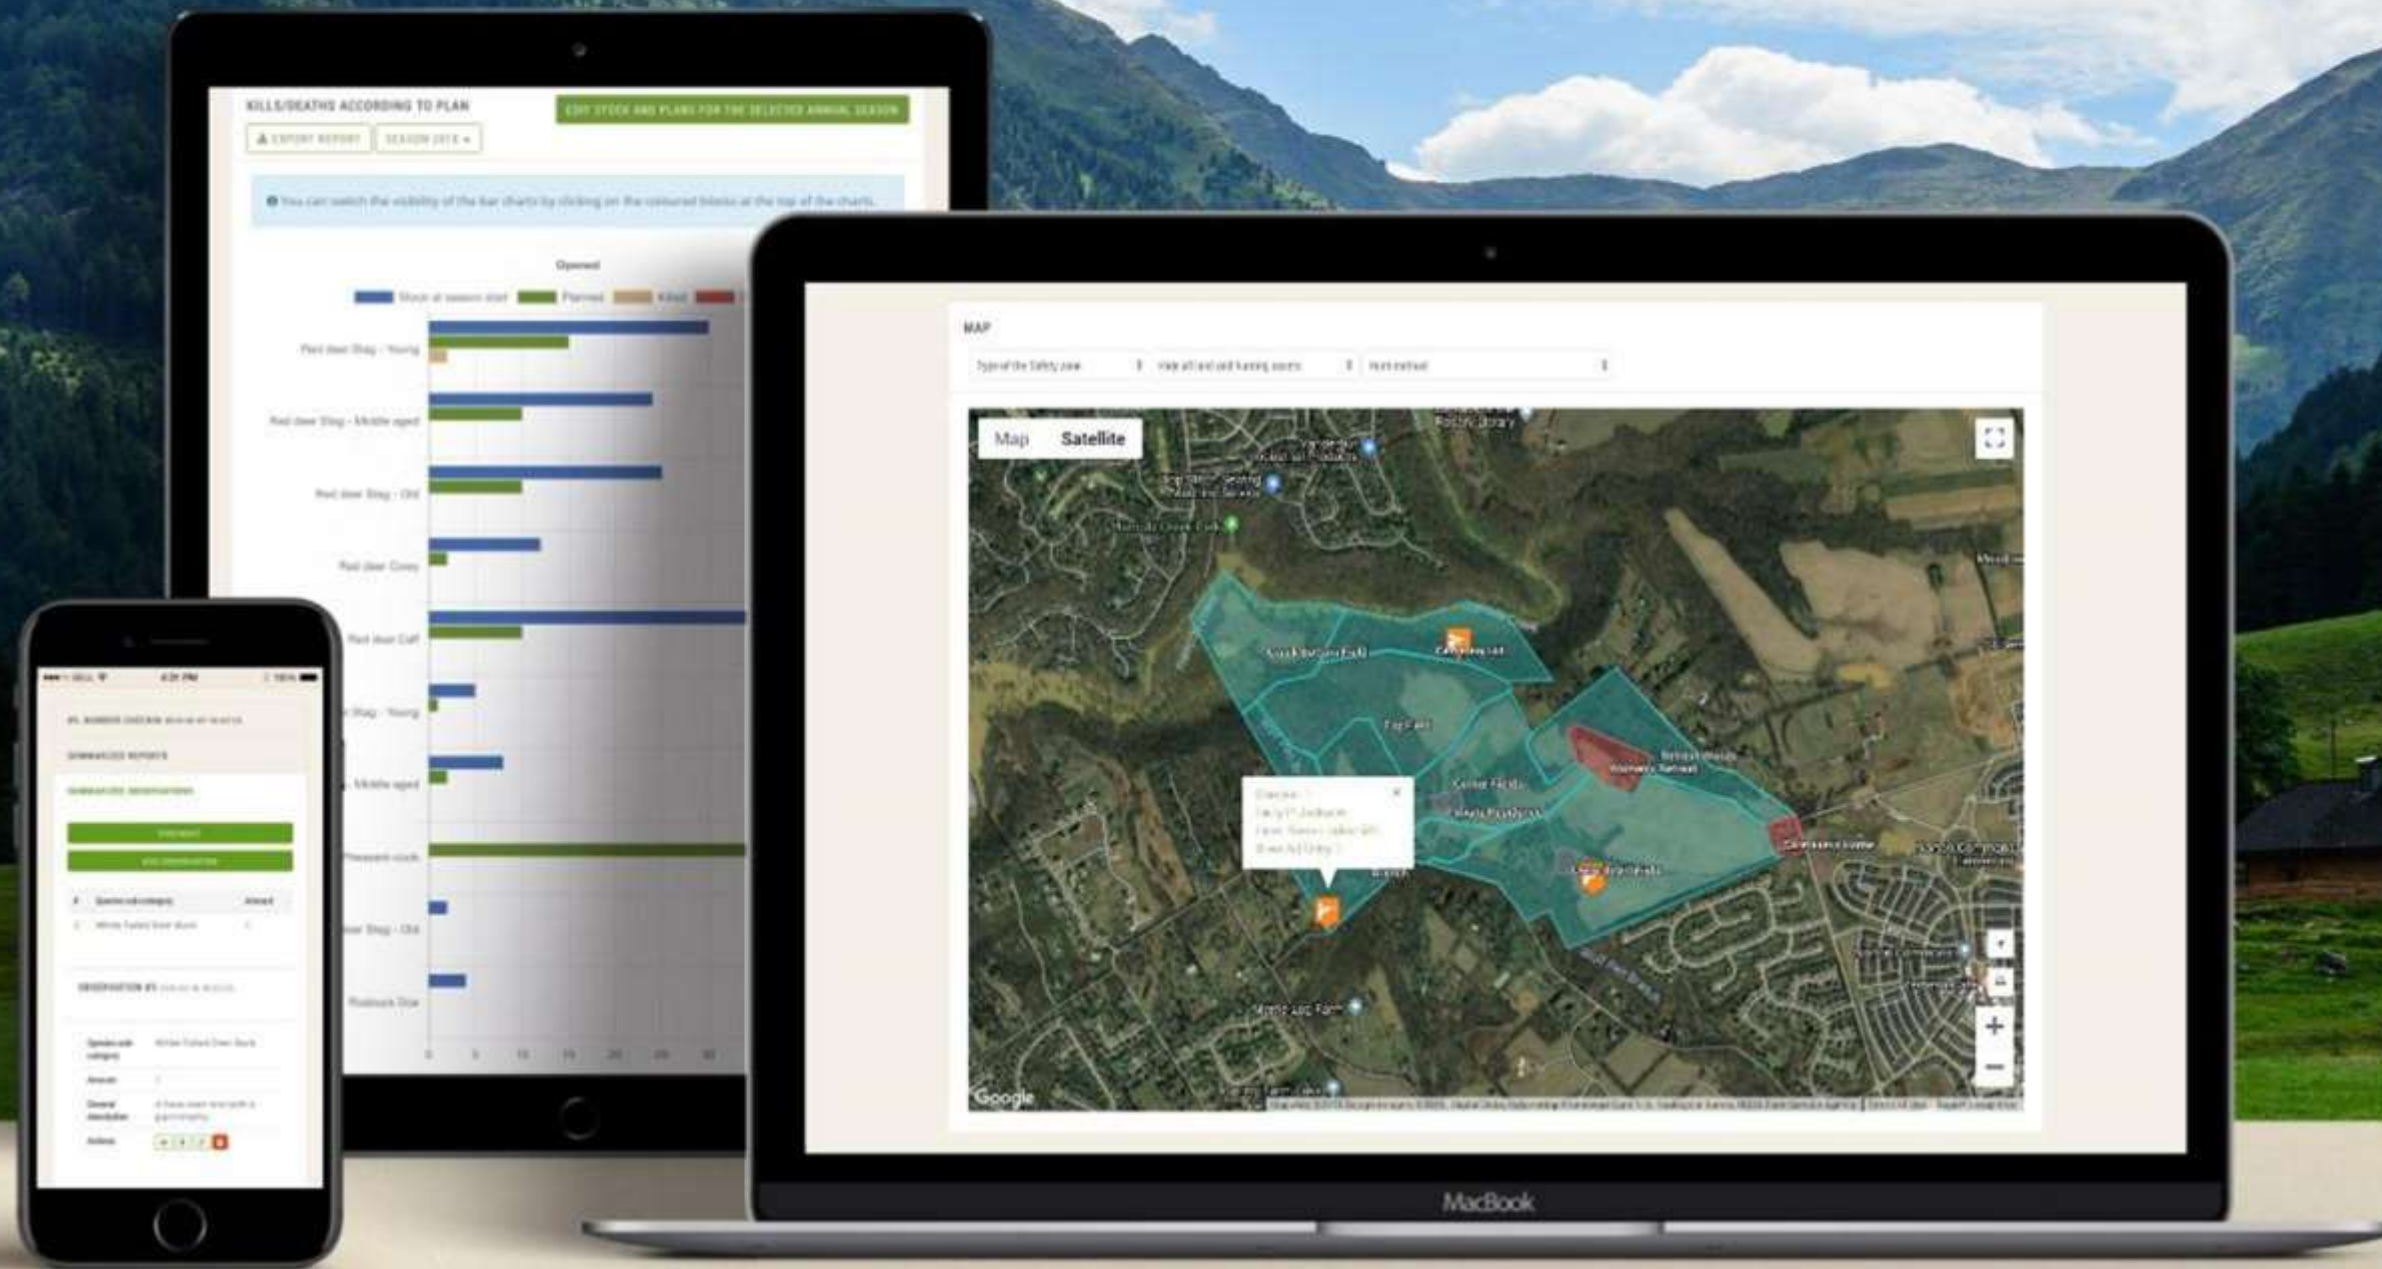

MODERN ESZKÖZÖK
ÉS MEGOLDÁSOK
A VADGAZDÁLKODÁSBAN

a Vadászkamara éves szakmai konferenciája
2023. augusztus 25.
Tatabánya, Tulipános Ház (Népház u. 7.)

HAMS | HUNTING AREA
MANAGEMENT SYSTEM

Gyakorlati tapasztalatok a vadgazdálkodási adminisztrációt támogató elektronikus nyilvántartó rendszerről

Tatabánya, 2023. augusztus 25.

MI A HAMS?

Egy átfogó vadgazdálkodási rendszer számtalan hasznos funkcióval. A teljesség igénye nélkül például:

- **elektronikus beírókönyv,**
- társas vadászat szervező-tervező,
- **adminisztrációs és statisztikai rendszer**
- területfoglaltsági térkép
- vadászati lehetőség kereső és ajánló

A TERÜLET KEZELÉSE

A területen való eligazodáshoz, annak könnyű megismeréséhez szükséges, hogy a terület határai, azon belül a biztonsági körzetek és a vadgazdálkodási létesítmények is rögzítésre kerüljenek.