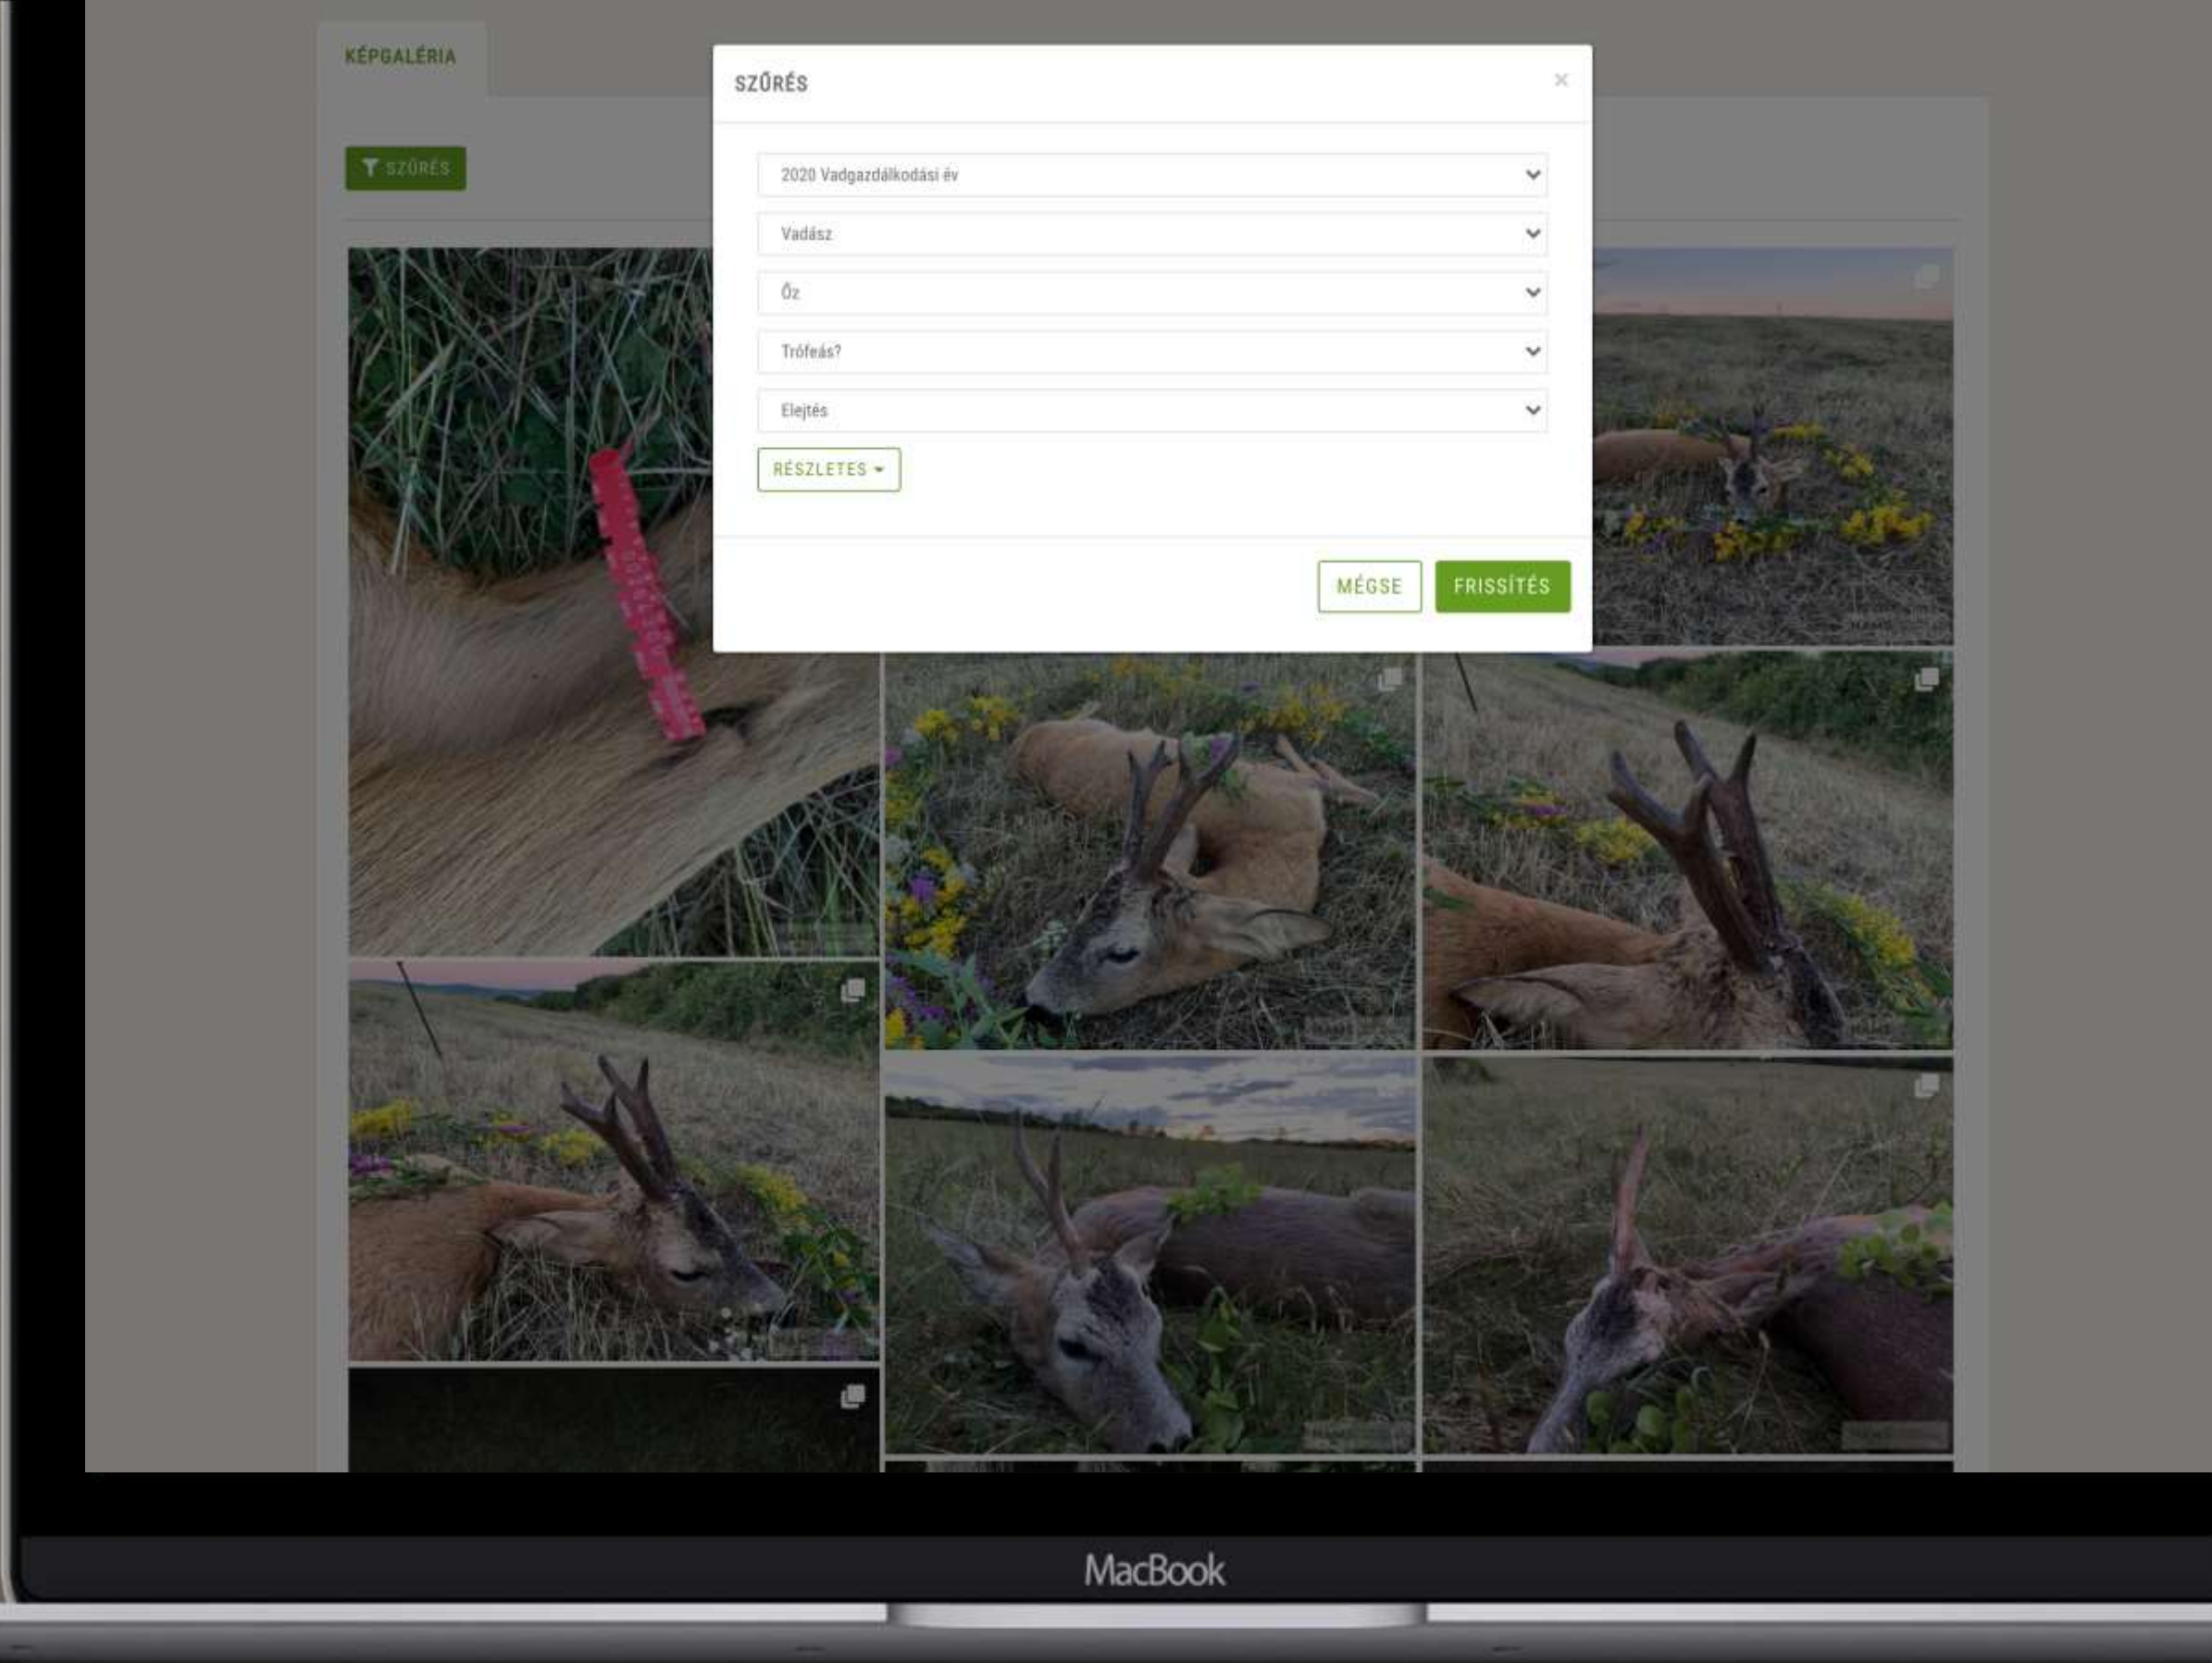

MacBook

HAMS

HUNTING AREA
MANAGEMENT SYSTEM

KÉPGALÉRIA

A galéria tartalmazza az összes fotót, amit a vadászok a jelentések, illetve megfigyelések készítésekor feltöltenek a rendszerbe. (Akár évekre visszamenőleg is)

A képeket csak az adminisztrátorok, és a tagok láthatják. (Bérlők, vendégek nem!)

TÁRSASÁGVÁLASZTÓ

Amennyiben több társaságban is tag vagy, akkor csak egyszerűen egy legördülő listából kell kiválasztani, hogy melyik társaságban szeretnél beiratkozni.

The screenshot shows the HAMS web application interface. At the top, there are navigation tabs: BEIRATKOZÁSOK, TERÜLET, VADGAZDÁLKODÁS, TAGOK, and PÉNZÜGYEK. Below these are secondary navigation links: FŐOLDAL, HÍREK, HÍRFOLYAM, DOKUMENTUMOK, VADÁSZTÁRSASÁG BEÁLLÍTÁSAI, TÖBB TERÜLET KEZELÉSE, and ÜGYFÉLSZOLGÁLAT. The main content area features a dropdown menu for selecting a hunting area, currently showing "SZINHÉLYE PÉLYTÁLLÁSOS VADÁSZTÁRSASÁG". To the right of the dropdown is a green "BEIRATKOZOM" button. Below the dropdown is a list of hunting records with columns for ID, date, time, location, and status. A table on the right side of the page shows the status of these records, with a "Még kint van" button and a "BEIRATKOZOM" button. The table has two columns: "Státusz" and "Mi történt".