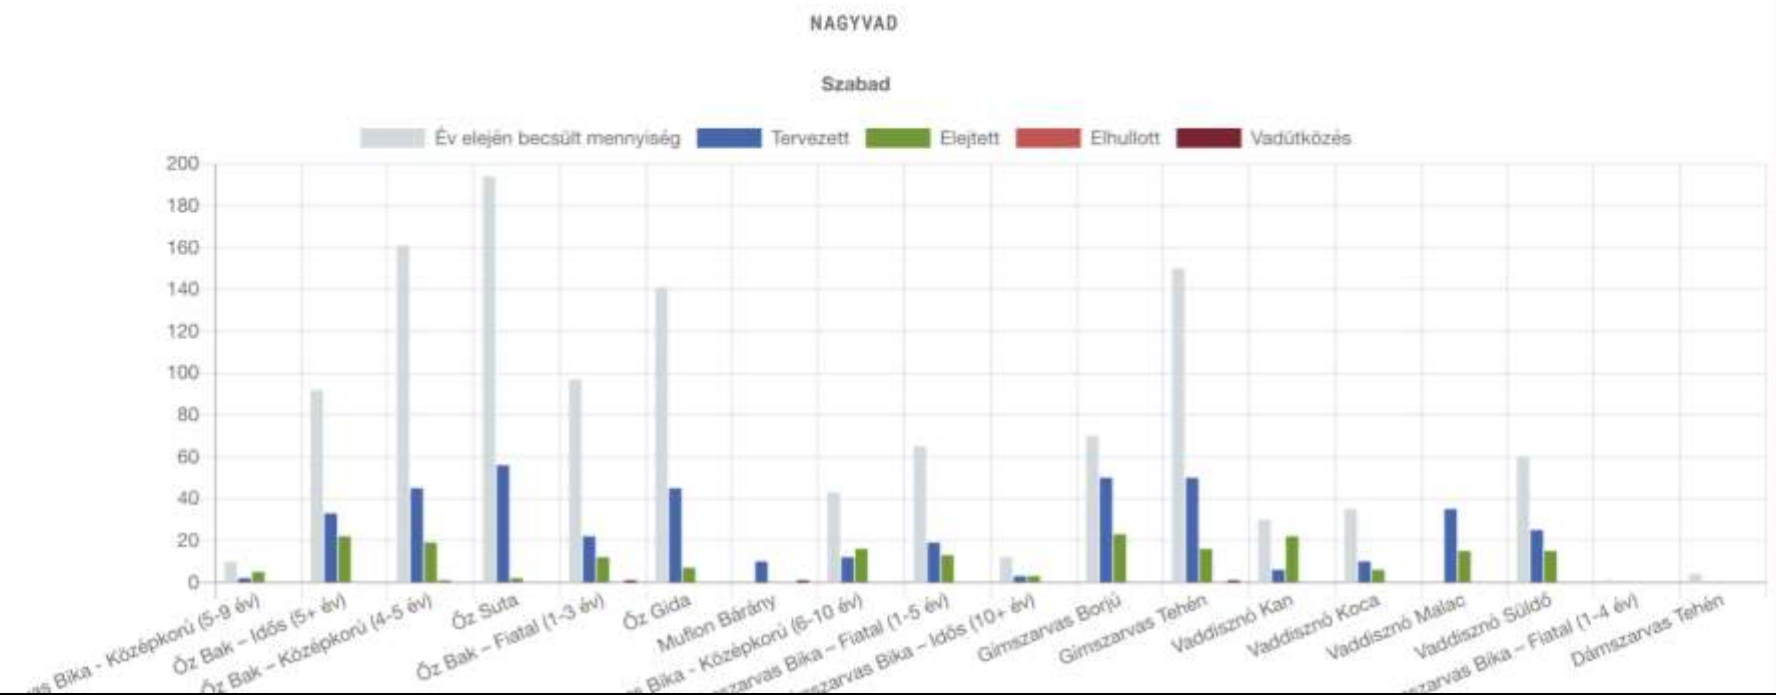

ERDŐGAZDASÁGI FUNKCIÓK

Amennyiben több területet kezelsz, itt van arra lehetőség, hogy a hasznosítási terveket egyben lásd.

Név	Ország	Tájegység	Megye	Város	Cím
...	...	...	...	...	...
...	...	...	...	...	...
...	...	...	...	...	...
...	...	...	...	...	...
...	...	...	...	...	...
...	...	...	...	...	...
...	...	...	...	...	...

A TÁRSASÁGAID ÖSSZESÍTETT HASZNOSÍTÁSI TERV/TÉNY ADATAI

MacBook