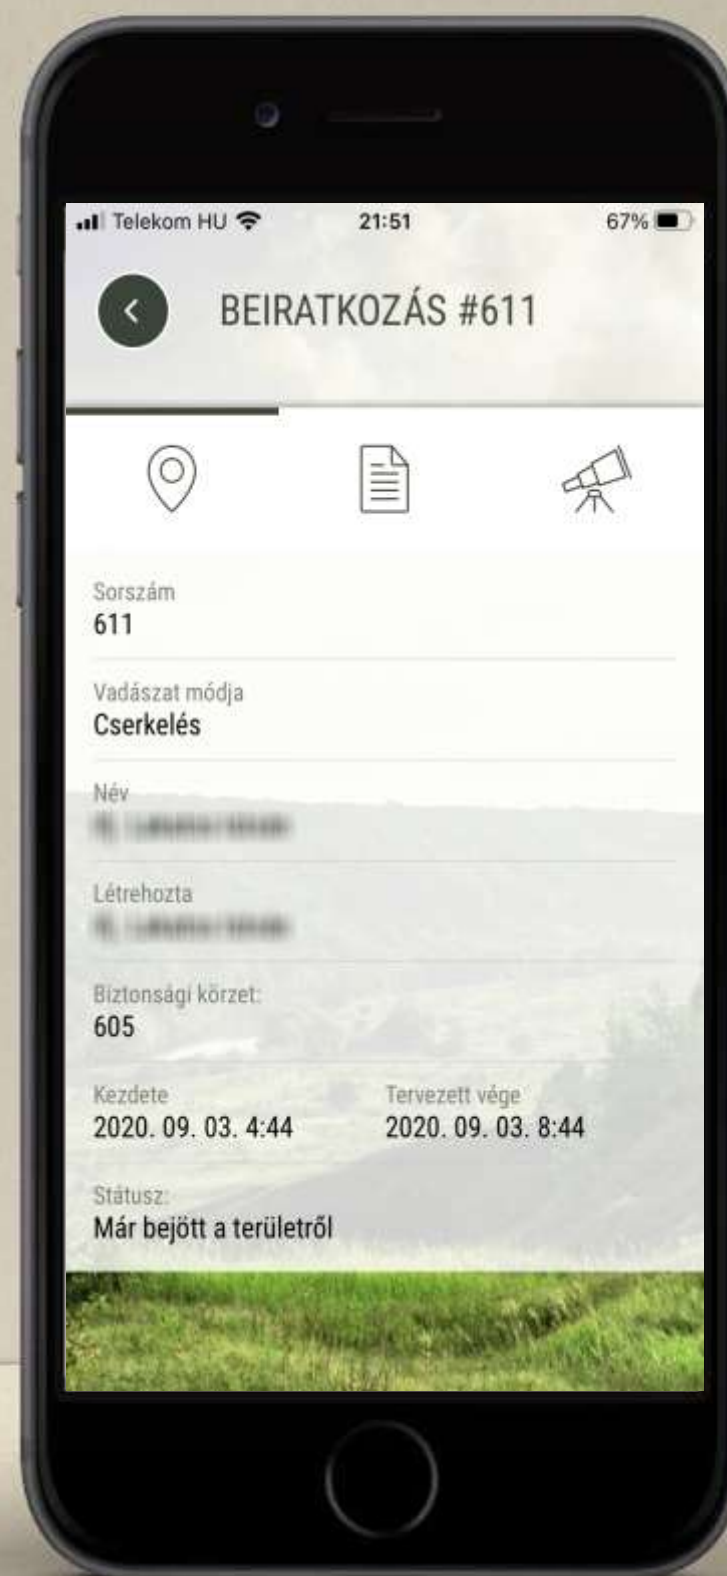

BEIRATKOZÁSOK

Ezen a felületen látszanak az aktuális és a korábbi beiratkozások, csakúgy, mint a hagyományos beírókönyvben (sorszám, kezdet, hova, ki, meddig, mi történt).

Egy adott sorra kattintva pedig a beiratkozás részletes adatait lehet megtekinteni, ha van, akkor a jelentéshez fűzött fotókkal együtt.

MacBook

HAMS

HUNTING AREA
MANAGEMENT SYSTEM

Beiratkozást lezárni akkor tud a vadász, ha először nyilatkozik arról, hogy a kint töltött idő alatt mi történt.

Az alábbi lehetőségek közül választhat:

- Nem történt semmi
- Elejtés
- Sebzés
- Hibázás
- Elhullott vad
- Vadütközés
- Egyéb rendkívüli esemény