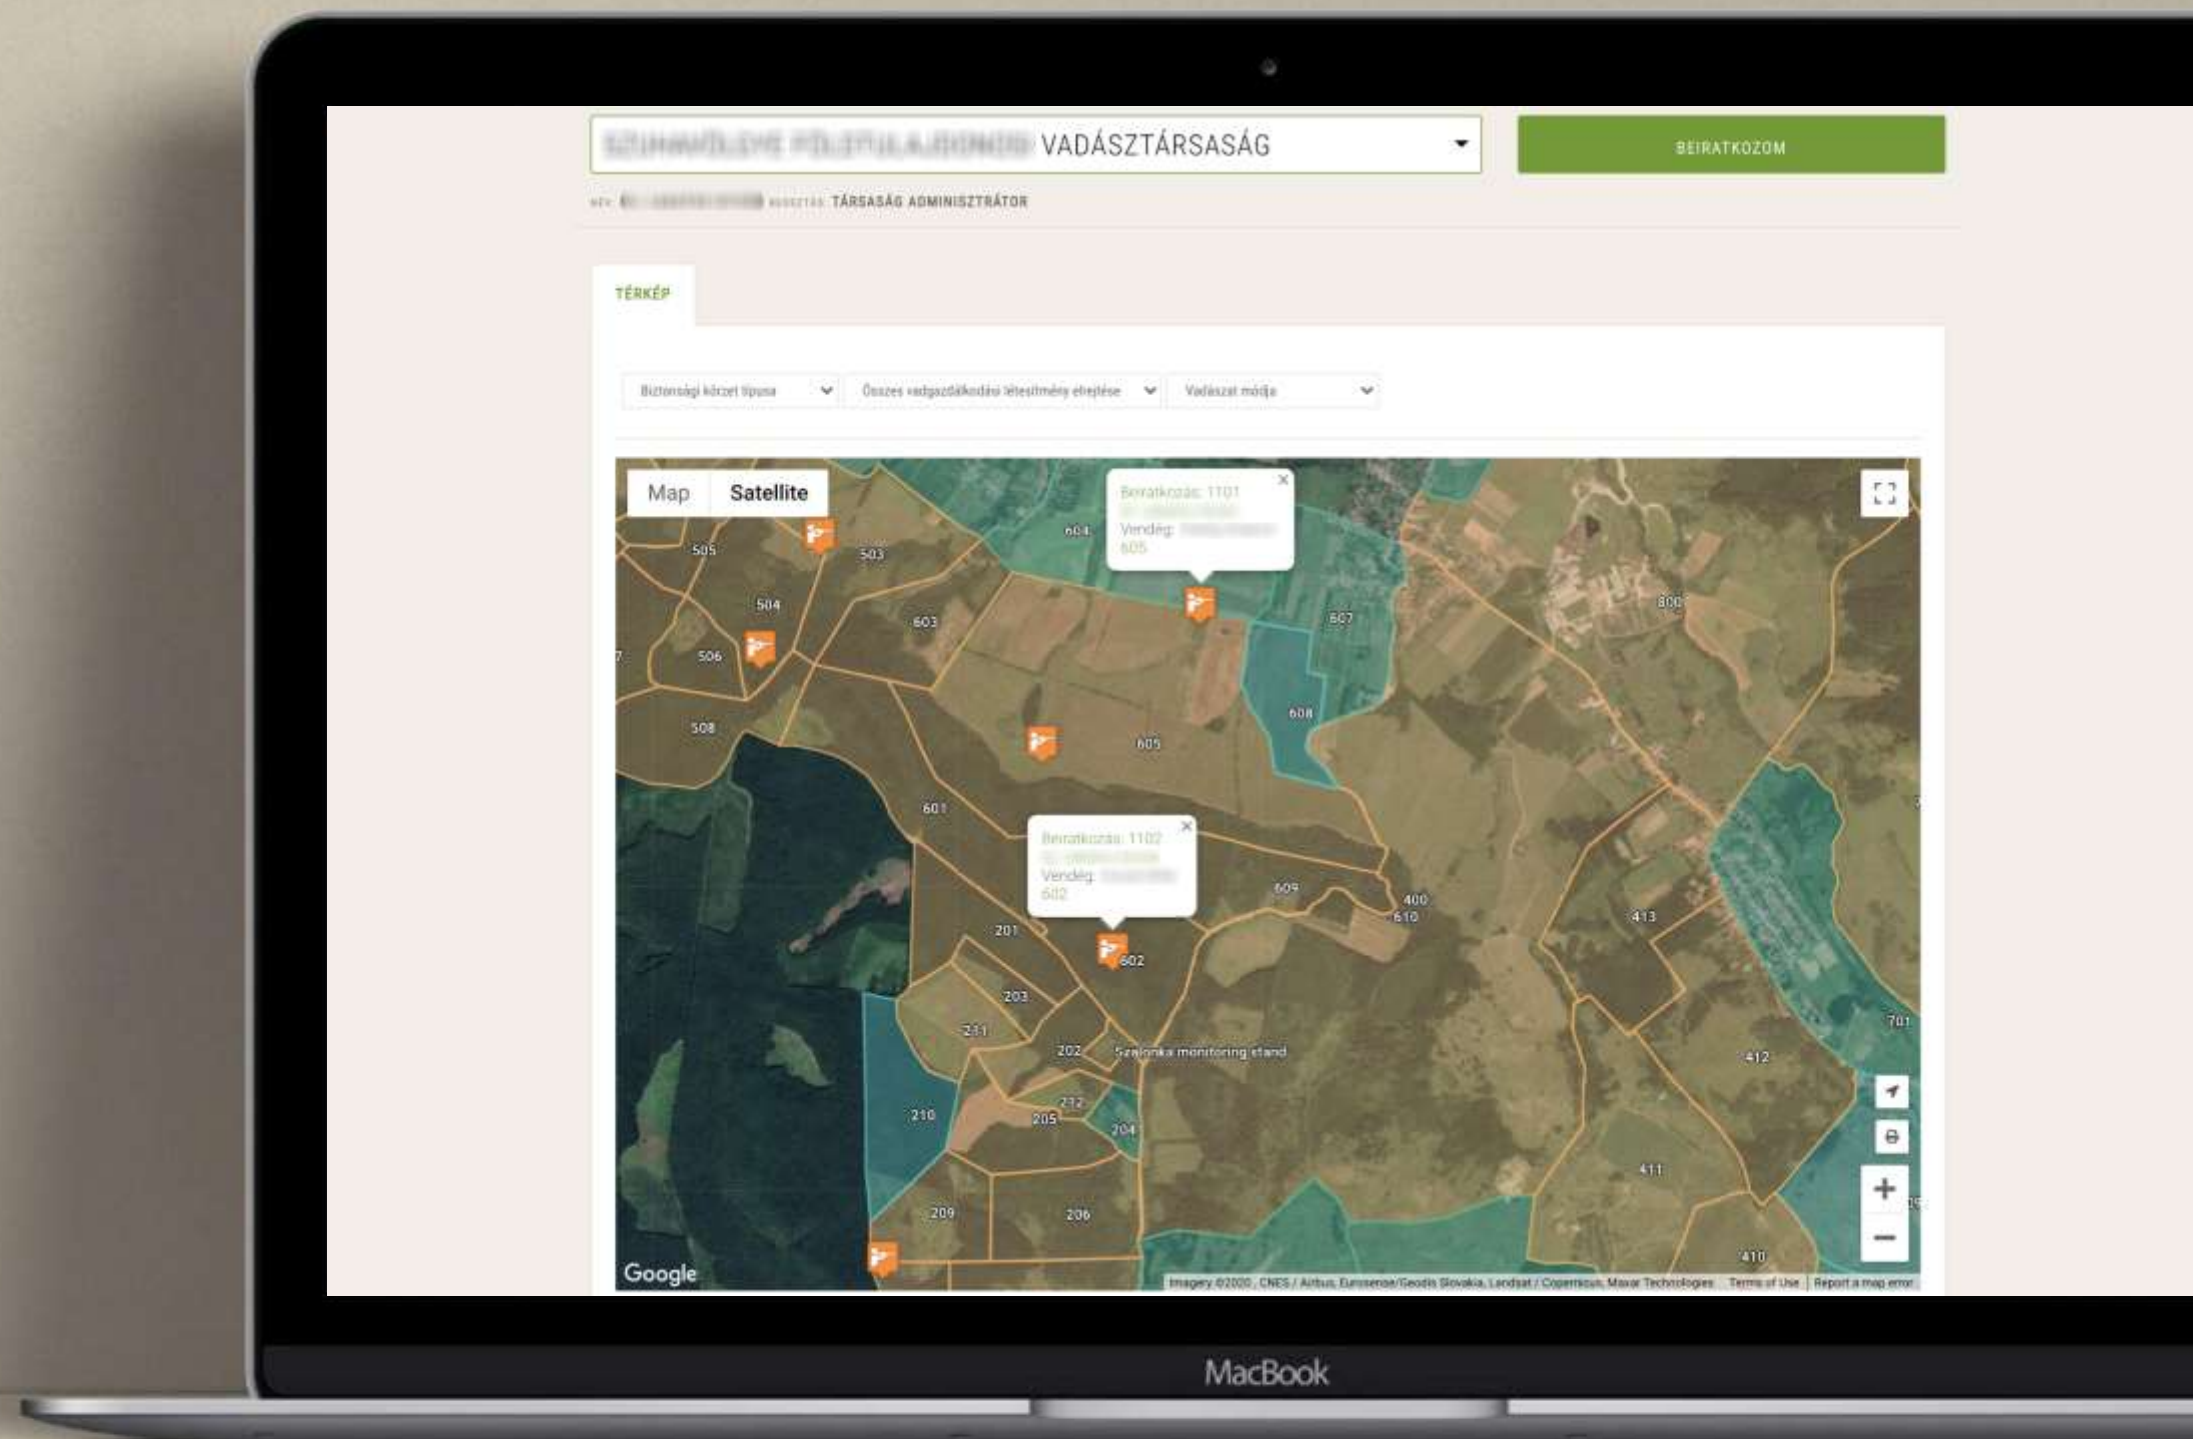

HAMS

HUNTING AREA
MANAGEMENT SYSTEM

TERÜLETFOGLALTSÁGI TÉRKÉP

Ezen a felületen lehet megtekinteni, hogy aktuálisan kik vannak kint a területen, továbbá azt is, hogy pontosan hol vannak.

Be is iratkozhatunk könnyedén, elég csak arra a körzetre kattintani, ahova be szeretnénk írni magunkat.

Kint, a területen pedig könnyen ellenőrizhető, hogy valóban jó körzetben tartózkodunk-e, hiszen a rendszer képes megmutatni ugyanezen a térképen az aktuális tartózkodási helyünket.

HAMS

HUNTING AREA
MANAGEMENT SYSTEM