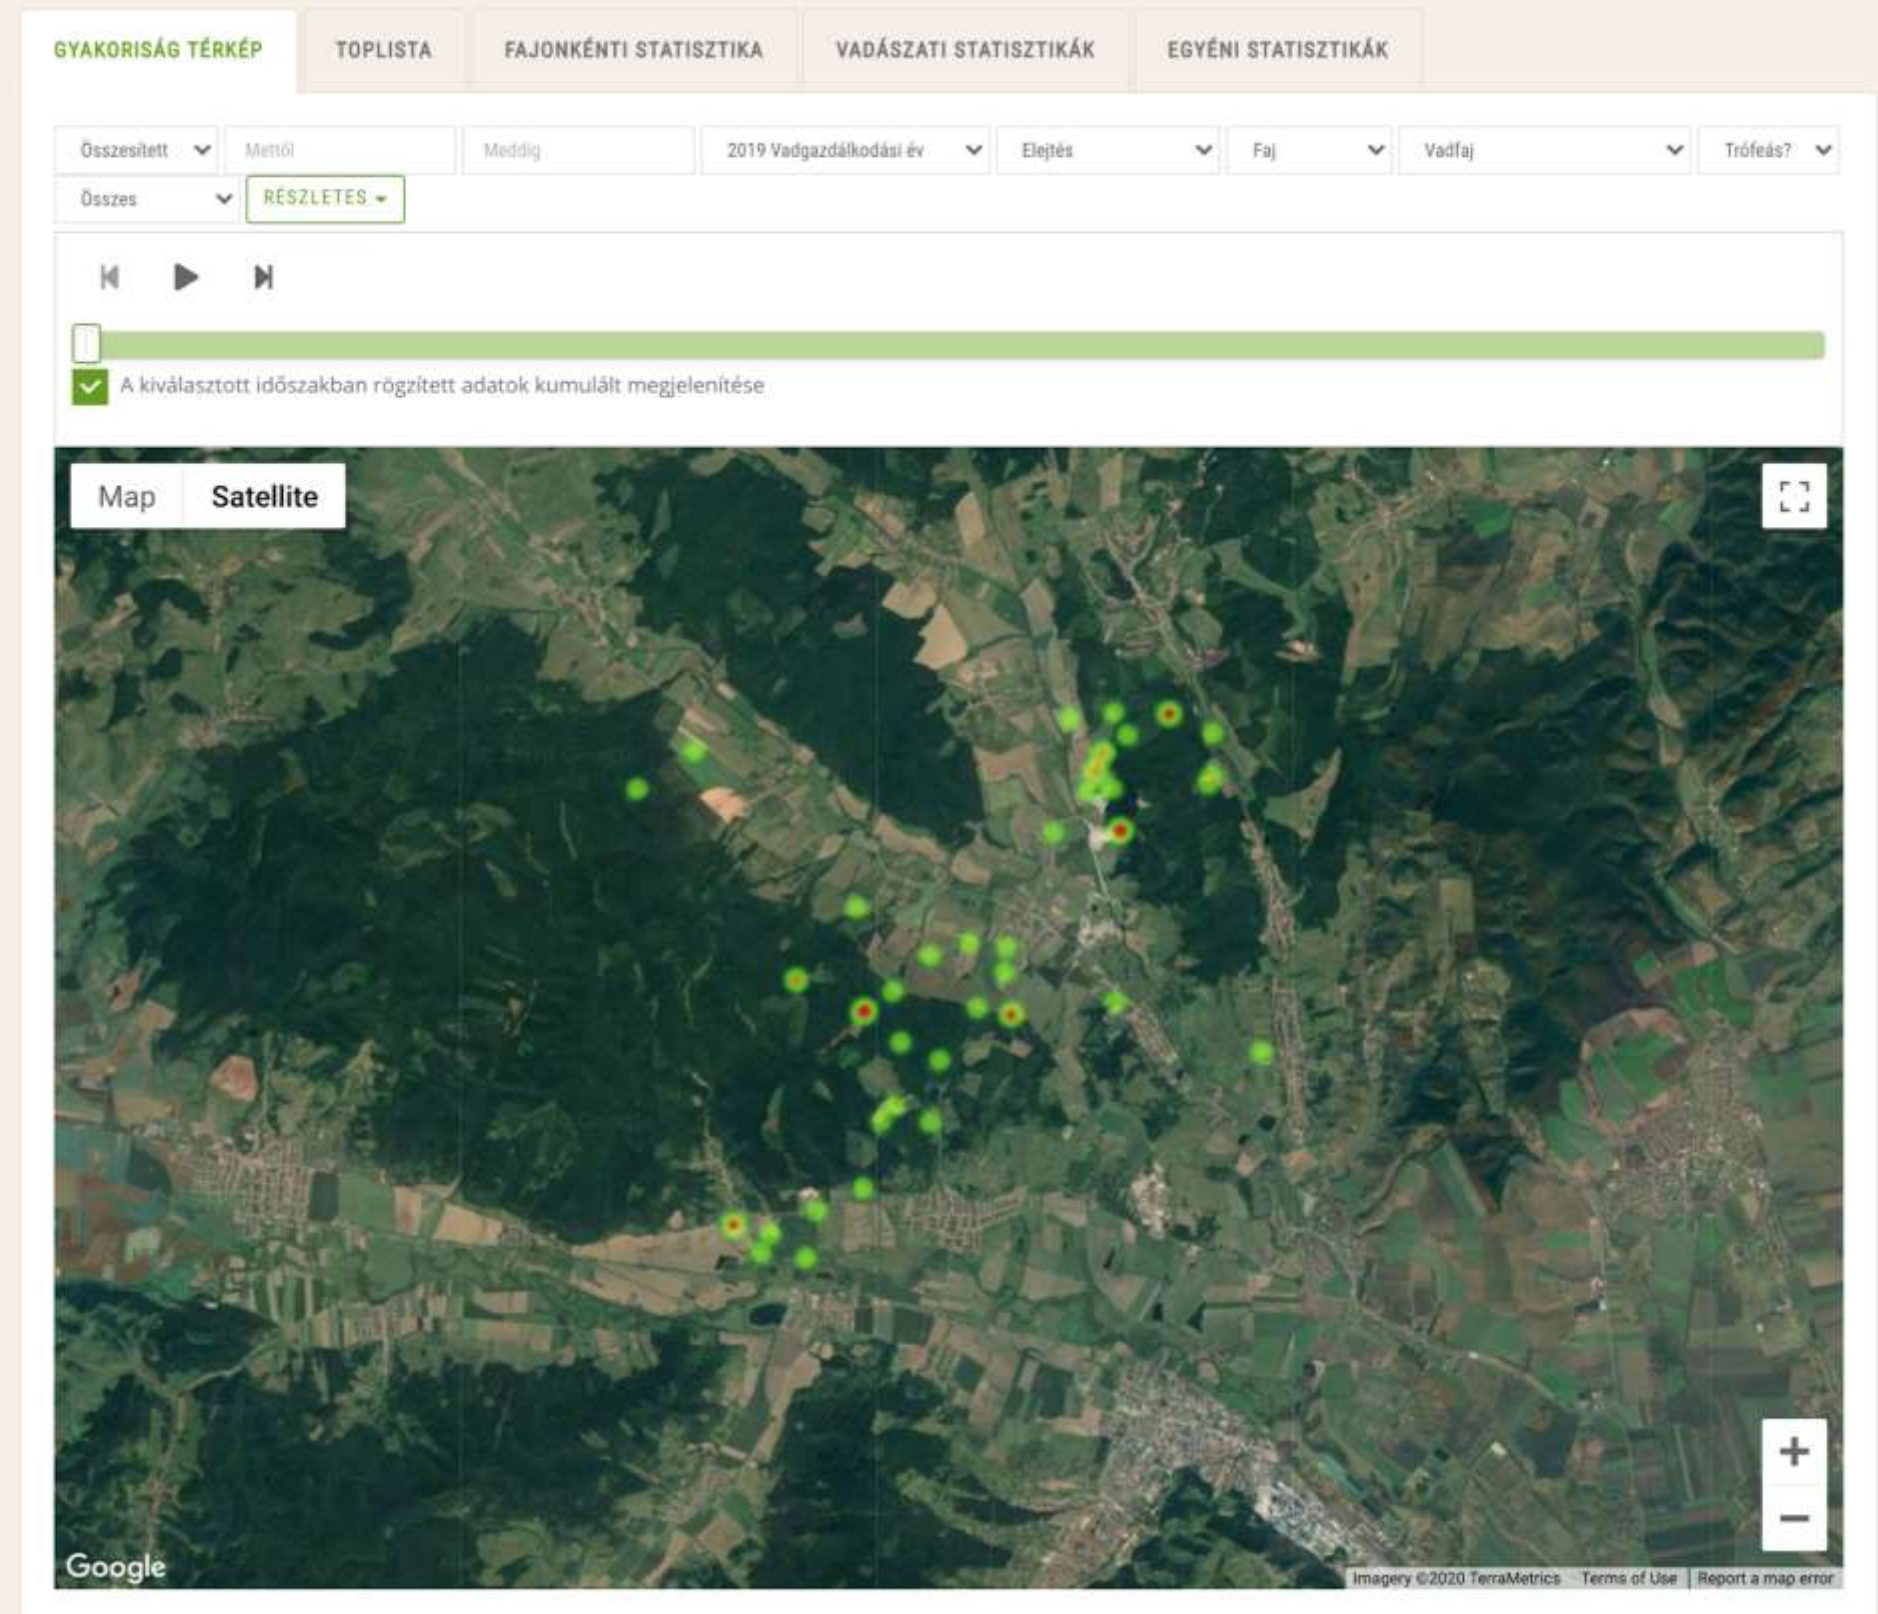

1 2 3 4 5 6 7 8 9 10 ... 24 25

MacBook

HAMS

HUNTING AREA
MANAGEMENT SYSTEM

GYAKORISÁG TÉRKÉP

Ezen a felületen egy hőtérképen lehet megtekinteni az elejtések, elhullások, vadütközések, stb. területi eloszlását.

Például meg lehet nézni, hogy 2019-ben hol volt a legtöbb vaddisznó elhullás, vagy őz gázolás.

VADFAJONKÉNTI STATISZTIKA

A statisztikák segítenek abban, hogy áttekinthetővé váljon az

- Elejtések havi eloszlása
- A terv teljesítésének alakulása havi bontásban