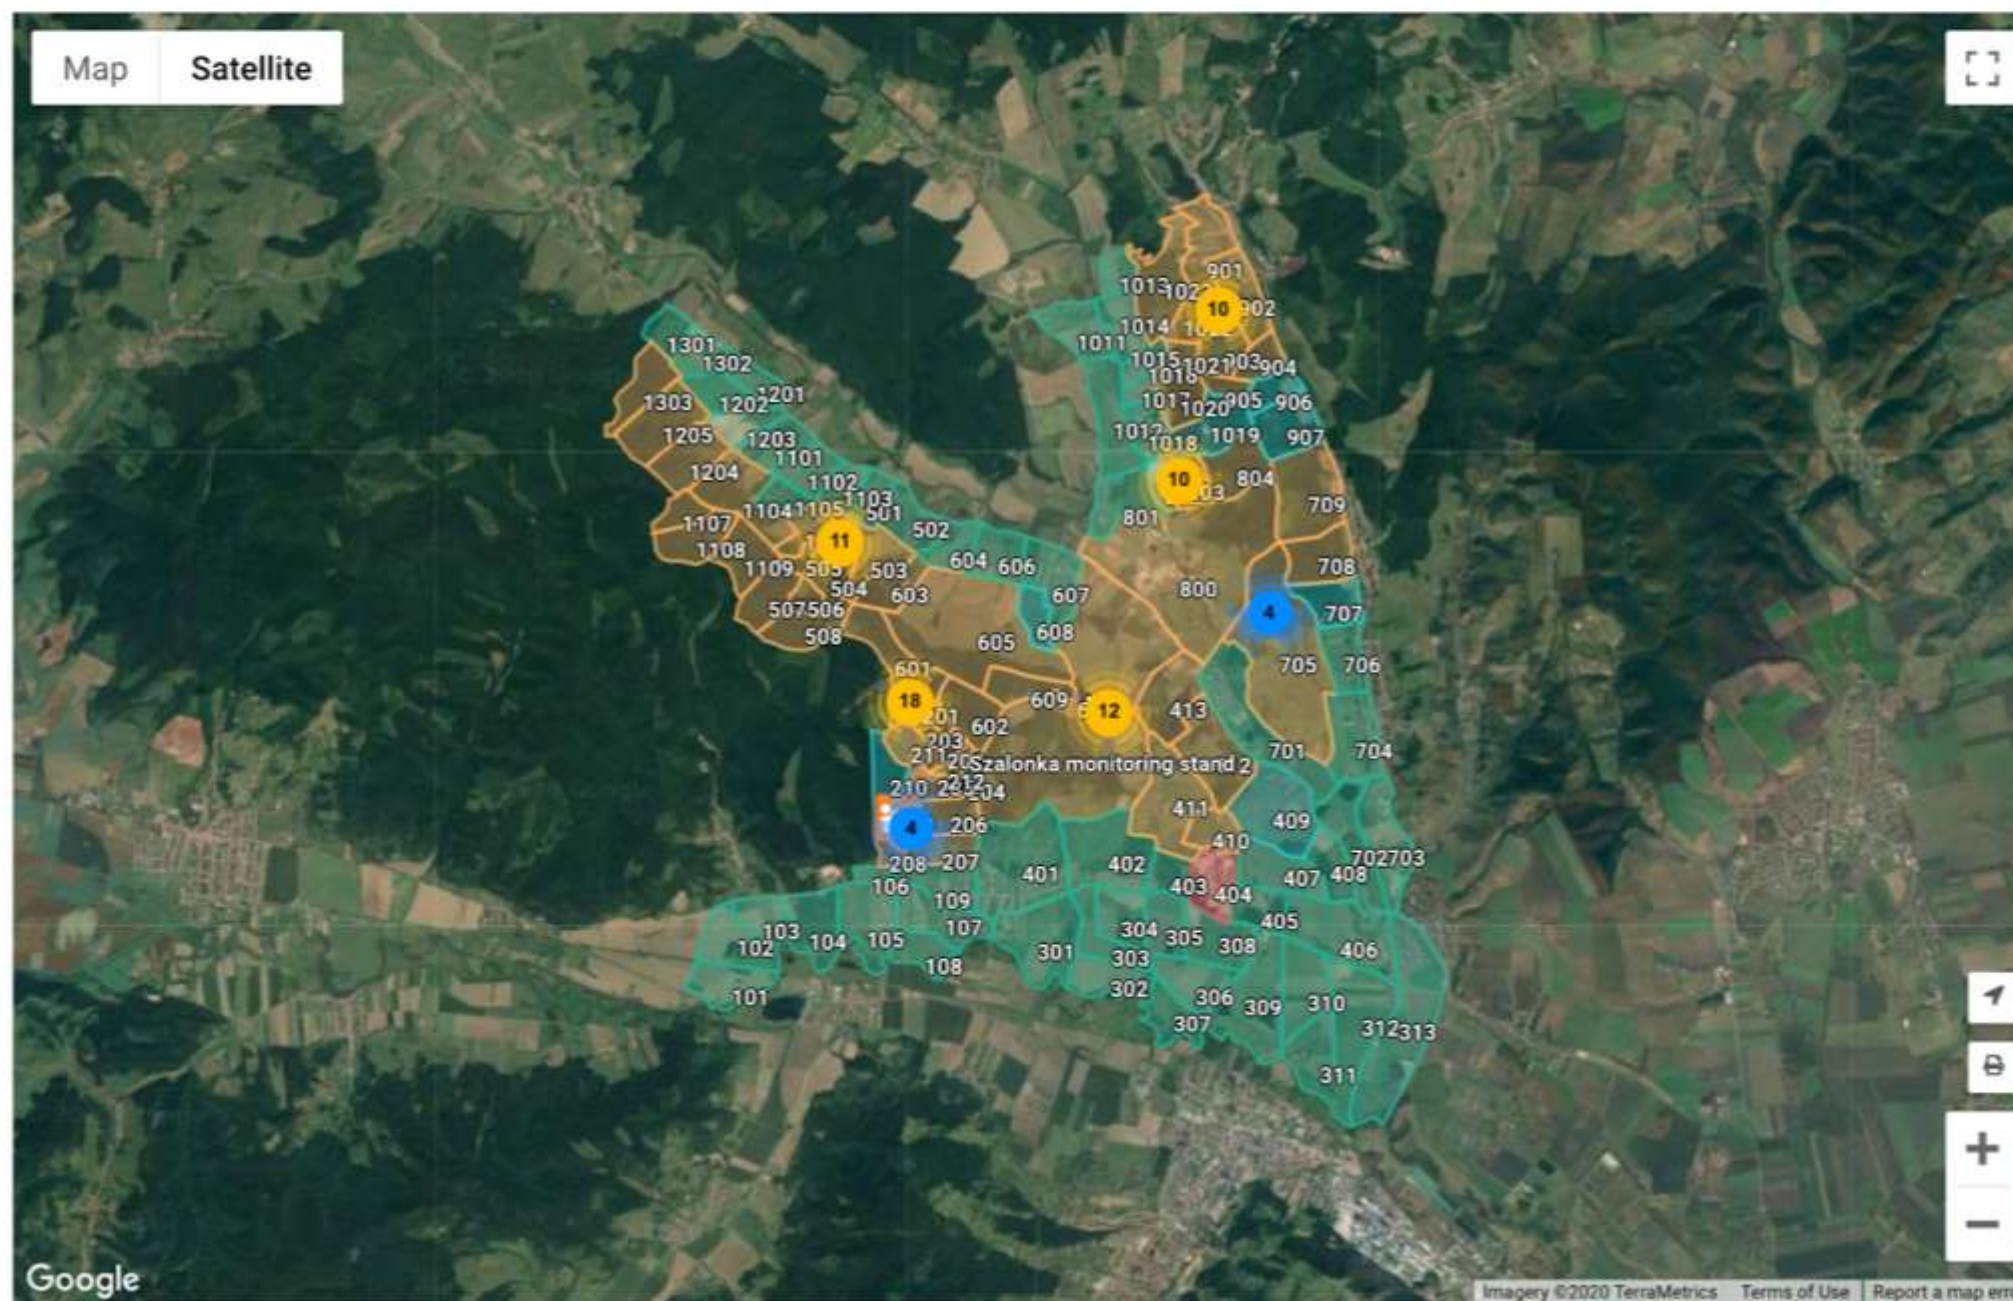

BIZTONSÁGI KÖRZETEK

BIZTONSÁGI KÖRZET TÍPUSOK

BIZTONSÁGI KÖRZET BEÁLLÍTÁSOK

▼ SZŰRÉS

ÚJ BIZTONSÁGI KÖRZET LÉTREHOZÁSA

98,97%

Már csak 1,03% van vissza a teljes terület lefedettségig.

Név	Biztonsági körzet típusa	Méret ha	Tulajdonos(ok)
101	Szabadon beírható vadkáros	52	
1011	Szabadon beírható vadkáros	54	
1012	Szabadon beírható vadkáros	78	
1013	Szabadon beírható vadkáros	23	
1014	Szabadon beírható vadkáros	29	
1015	Szabadon beírható vadkáros	16	
1016	Szabadon beírható vadkáros	21	
1017	Szabadon beírható vadkáros	14	
1018	Szabadon beírható vadkáros	36	
1019	Szabadon beírható cserkelős	63	

BIZTONSÁGI KÖRZETEK

MacBook

VADGAZDÁLKODÁSI LÉTESÍTMÉNYEK

Lehetőség van a vadgazdálkodási létesítmények rögzítésére (lesek, sózók, dagonyák, stb.)

A rendszerben rögzített létesítményekhez feltölthető fotó GPS koordinátával, leírással. Akár kézzel is megjelölhetjük, pontosíthatjuk a létesítmények helyén a műholdas térképen.